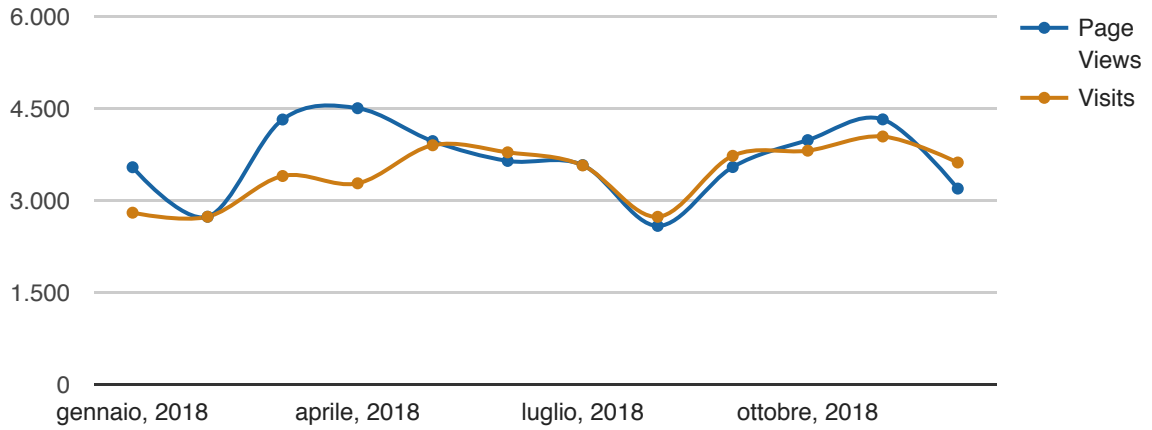

Sito: arteideologia.it

Traffic Trend by Month

Date Range: 01/01/2018 to 31/12/2018

Date	Page Views		Visits		Hits		Bandwidth	
gennaio, 2018	3.548	8.06%	2.807	6.77%	10.320	7.77%	23.439,4 MB	NaN%
febbraio, 2018	2.741	6.23%	2.741	6.61%	9.332	7.03%	14.909,0 MB	NaN%
marzo, 2018	4.326	9.83%	3.405	8.21%	11.088	8.35%	12.829,5 MB	NaN%
aprile, 2018	4.510	10.25%	3.286	7.92%	13.595	10.24%	18.844,7 MB	NaN%
maggio, 2018	3.974	9.03%	3.906	9.42%	13.184	9.93%	49.139,9 MB	NaN%
giugno, 2018	3.651	8.30%	3.791	9.14%	10.973	8.27%	19.046,9 MB	NaN%
luglio, 2018	3.583	8.14%	3.578	8.63%	9.952	7.50%	16.239,9 MB	NaN%
agosto, 2018	2.592	5.89%	2.740	6.61%	7.088	5.34%	16.898,9 MB	NaN%
settembre, 2018	3.551	8.07%	3.734	9.00%	9.911	7.47%	11.013,4 MB	NaN%
ottobre, 2018	3.990	9.07%	3.818	9.20%	11.567	8.71%	18.709,4 MB	NaN%
novembre, 2018	4.328	9.84%	4.049	9.76%	14.537	10.95%	23.679,6 MB	NaN%
dicembre, 2018	3.200	7.27%	3.625	8.74%	11.208	8.44%	33.276,3 MB	NaN%
Total	43.994		41.480		132.755		258.027,0 MB	